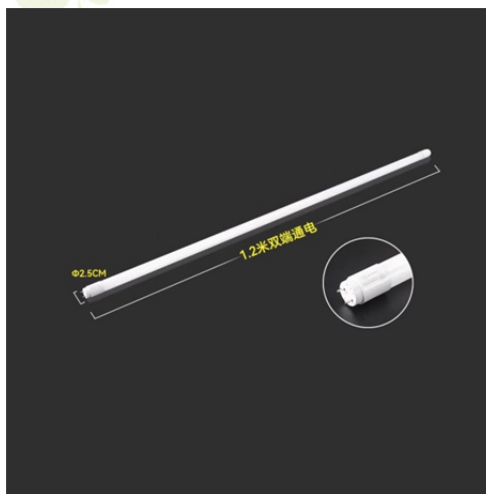

T8 灯管

产品描述

本款 T8 灯管为 1.2 米 LED 款，功率 50W，6 支/套，高光效节能，发光均匀无频闪，显色性佳，安装便捷，适配大面积照明，兼顾亮度与实用性。

◆ 产品优势

- 1.2 米长度，适配大面积照明
- 50W 功率，高光效节能省电
- 6 支/套，批量使用便捷省心
- 无频闪护眼，发光均匀柔和
- 安装简易，适配多种灯架

◆ 产品结构

整体为 1.2 米长条状结构，内置 LED 灯珠与恒流驱动，灯体规整，两端设标准灯头，6 支/套独立包装，结构紧凑，适配常规 T8 灯架安装。

◆ 应用场景

适用于工厂车间、办公区域、商超卖场、仓库物流、学校教室等场景，6 支/套适配大面积照明，提供明亮均匀光线，满足各类照明需求。

◆ 产品特性

主体材质：优质玻璃管体，高透光不易破损
光源材质：优质 LED 芯片，高光效长寿命
驱动性能：恒流驱动，无频闪运行稳定
灯头材质：金属灯头，接触良好不易氧化
功率性能：50W 额定功率，发光效率高

物料编码	重量	包装方式
1.5.36.00.0027	0.25kg	6支/套